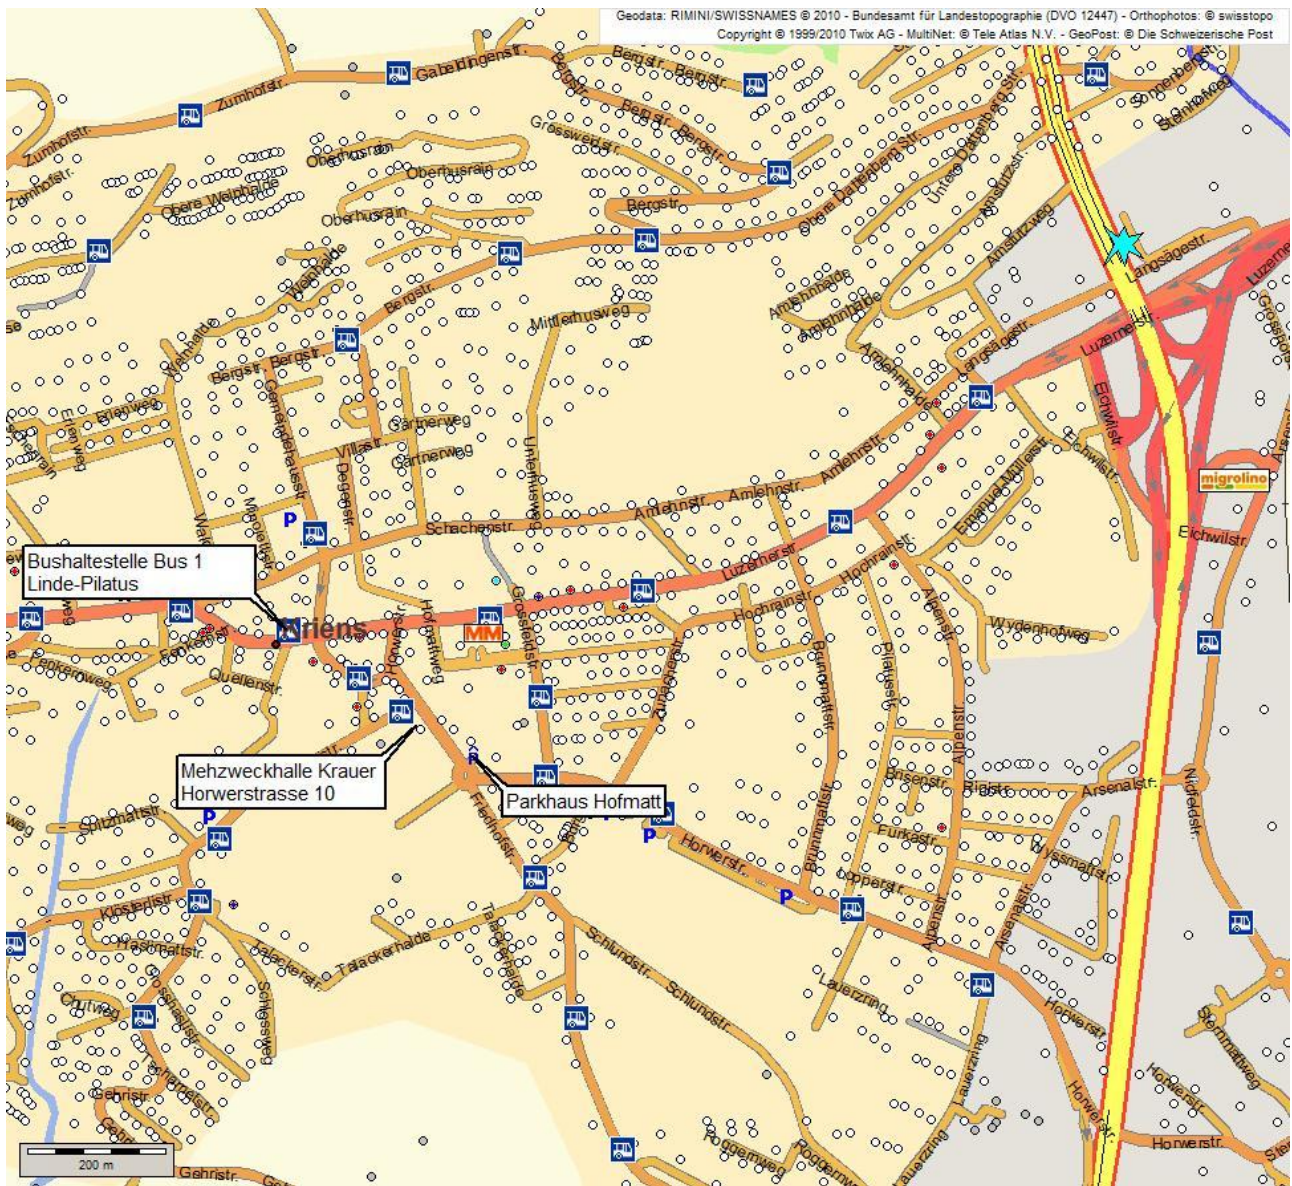

Anmeldung: Bis spätestens Montag 2. Januar 2012, 18.00 Uhr:
Online unter <http://tm.restart.ch>
Schriftlich bei : Jan Hänsli
Kantonsstrasse 49
6048 Horw

Auslosung: Mittwoch 4. Januar 2012, 20.00 Uhr bei Jan Hänsli

Verpflegung: Essen und Trinken steht im Buffet zu günstigen Preisen bereit

Kontakt: In Notfällen und für Abmeldungen am Turniertag; Tel. M: 076 546 95 01

Anfahrt

Bahn / Bus: Ab Bahnhof Luzern Nr. 1 Richtung Kriens-/Obernaeu.
Haltestelle „Linde“. Anschliessend 200m zu Fuss.
Abfahrt alle 10 Min ab Bahnhof Luzern (Fahrzeit ca. 11 Min.):

Auto: A2 Ausfahrt Kriens / Luzern-Süd
Parkhaus Hofmatt, Parkplatz Friedhof (gebührenpflichtig)